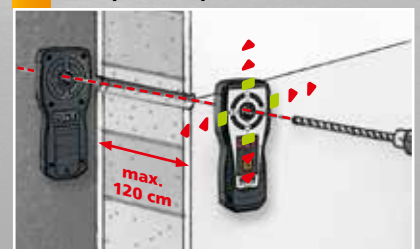

CenterScanner Compact

Boorgeleider met zender, ontvanger, lijkkit, glijpads

- uitlijning van het boorkanaal, max. 120 cm
- nauwkeurige bepaling van de gewenste boordiepte tot max. 150 cm
- metaal-/spanningswaarschuwing

1 boorpunt bepalen