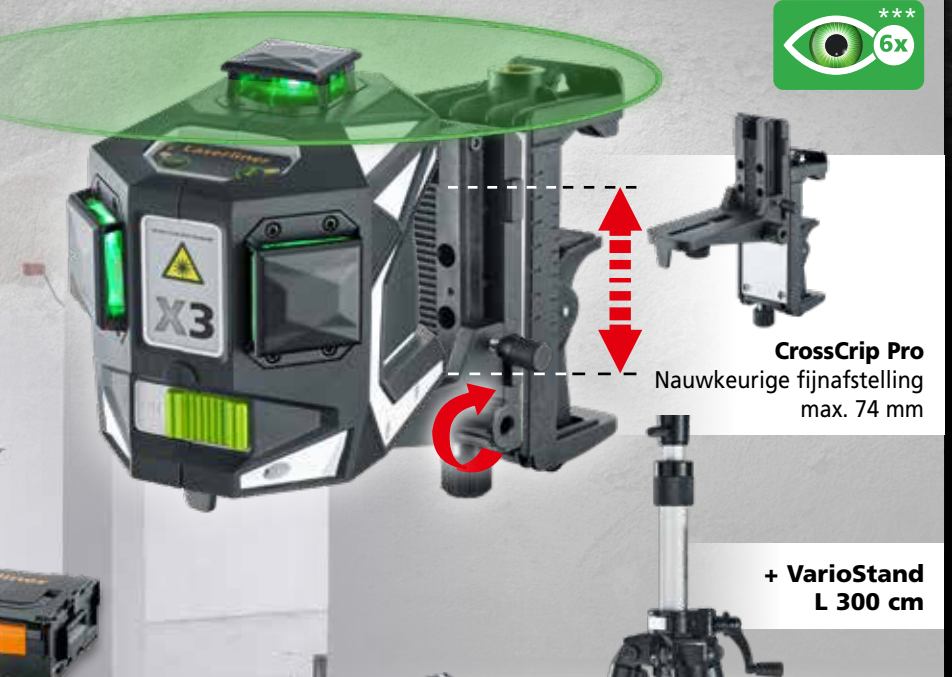

CrossCrip Pro
Nauwkeurige fijnafstelling max. 74 mm

+ VarioStand L 300 cm

€ 758,-*
€ 569,-**
Artikelnr. 036.800-1
EAN 4 021563 716890

+ WORK + CHARGE 2X LI-ION POWER