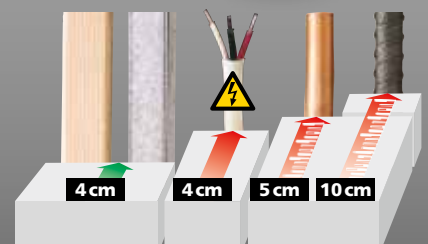

ELEKTRISCHE TESTTECHNIEK / DETECTIE

TOPSELLER

ActiveFinder Plus

Contactloze, handige spanningstester

- lokaliseert elektrische spanningen in kabels, contactdozen, lampfittingen en zekeringen
- effectieve bepaling van leidingonderbrekingen in kabels en draden
- zeer hoge gevoeligheid voor het traceren van dieper gelegen leidingen

€16,30*

Artikelnr. 083.011A
EAN 4 021563 695638

CAT III
1000V

SAFETY
CHECK

PROMOTIE

ActiveMaster Digital

Spannings-/doorgangstester

- wissel-/gelijkspanningstest (AC / DC), bereik-/functie omschakeling, eenpolige fasecontrole, eenfase-/draaiveldtest, doorgangstest, veiligheidszelftest

~~€92,30*~~

€79,-**

Artikelnr. 083.025A
EAN 4 021563 679836

CAT II
1000V

CAT III
1000V

CAT IV
600V

IP 64

TOPSELLER

CableTracer Pro

Leidingzoeker met zender, ontvanger, meetpunten, meetklemmen

- lokalisatie van elektrische kabels, zekeringen, veiligheidsschakelaars, metalen buizen, leidingonderbrekingen, kortsluitingen
- wissel-/gelijkspanningsweergave

€289,-*

Artikelnr. 083.070A
EAN 4 021563 671212

CAT II
300V

CAT III
300V

PROMOTIE

MultiFinder Pro

Elektronische scanner

- regelwerk (hout, metaal), metaaldetectie (staal, koper, ijzer), spanning- of niet-spanningvoerende leidingen

- eenvoudige bediening
- meerkleurige signalering
- permanente spanningswaarschuwing

~~€78,20*~~

€59,-**

Artikelnr. 080.966A
EAN 4 021563 703630