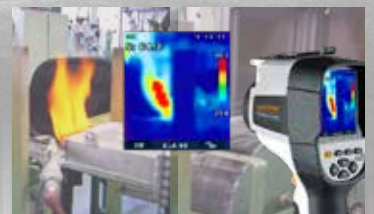

PROMOTIE ThermoCamera Connect

Thermocamera met WLAN-interface

- analyse van oppervlakken
- Digital Connection: gegevensoverdracht en besturing per WLAN
- meetbereik: -20°C...350°C

IR-resolutie
220 x 160 pixels