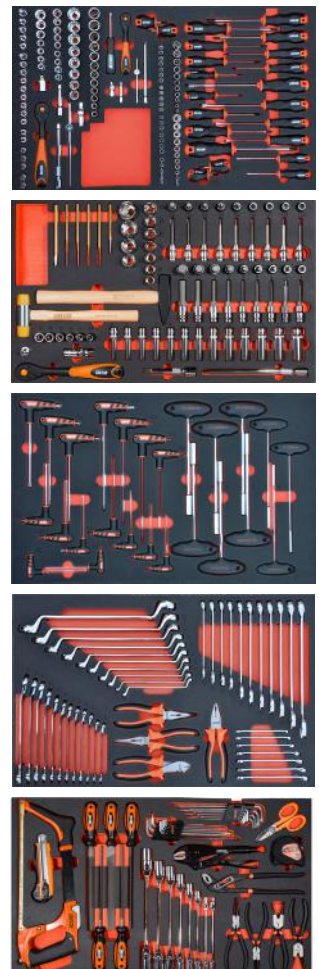

Gereedschapswagen KING SIZE DE LUXE, 5 laden gevuld in FOAM

Art. no. CTB99089

CTK02017S 1/4" Doppenset, 17dlg
CSB02028S 1/4" Doppenset, 28dlg
CSS02611S 1/4" Doppenset lang 6-kant, 11dlg
CTK03022S 3/8" Doppenset, 22dlg
CSS03612S 3/8" Doppenset lang 6-kant, 12dlg
CSB03032S 3/8" Doppenset, 32dlg
CSD81214S Schroevendraaier, 14dlg
CSD82008S Torx schroevendraaier, 8dlg

CCP06004S Borgringtangenset, 4dlg
CHP12008S Hamer en pendrijverset, 8dlg
CTK04022S 1/2" Doppenset, 22dlg
CSS04613S 1/2" Doppenset lang 6-kant, 13dlg
CSB17018S 1/2" Doppenset inbus, 18dlg
CSB18018S 1/2" Doppenset Torx, 18dlg

CKW15008S Inbus T-Sleutelset, 8dlg
CKW16008S Torx T-Sleutelset, 8dlg
CND51309S T-Dopsleutelset, 9dlg

CWS41912S Steekring-ratelsleutelset L-R, 12dlg
CWS53210S Ringsleutelset gebogen, 10dlg
CWS32418S Steekringsleutelset, 18dlg
CCP08004S Tangenset, 4dlg

CCT14003S Set mes, schaar, zaag, 3dlg
CFS81005S Vijlenset, 5dlg
CWS62208S Kniesleutelset, 8dlg
CKW65209S Inbussleutelset extra lang, 9dlg
CKW65309S Torxsleutelset extra lang, 9dlg
CCP10002S Tangenset, 2dlg
CTK0248391 Rolmaat 5m

FOAM
INLAY